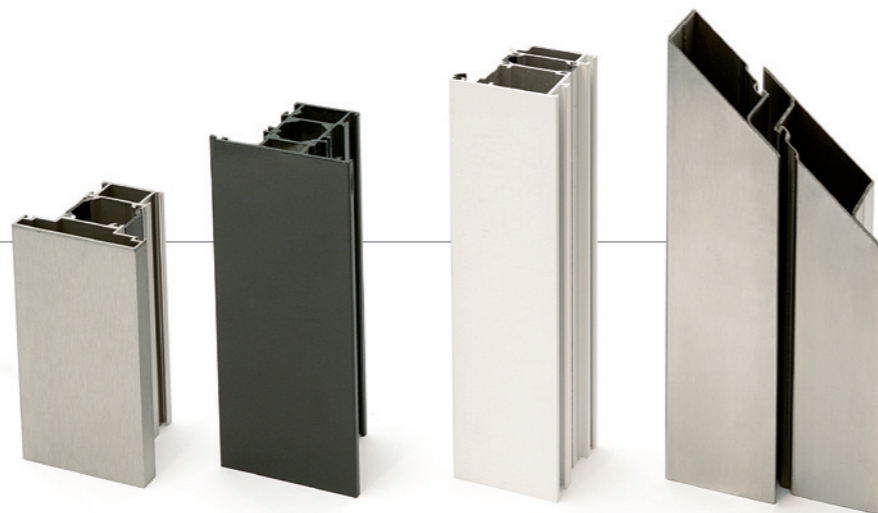

ob innen oder außen, egal ob schwarz, silbern oder weiß. STEGMÜLLER bietet für jeden Bauherrenraum die richtige Lösung und ist damit Ihr idealer Partner. Bei Bedarf liefern wir alle Türen, Fenster und Rahmen einbaufertig. Sprich, vollständig verkabelt und mit den notwendigen Anschlüssen versehen.

- 1 manuelle Glasschiebewand
- 2 Detailansicht des Schienensystems
- 3 Glasschiebetür mit Edelstahlführung
- 4 faltbare Türelemente aus Aluminium

Ob Aluminium-Brandschutzprofil, thermisch getrenntes Profil in entsprechender Farbausführung, oder Edelstahl-Türprofil (v.l.n.r.): STEGMÜLLER ist Ihr Partner, wenn Sie problemlos alle Wünsche Ihrer Kunden erfüllen wollen.